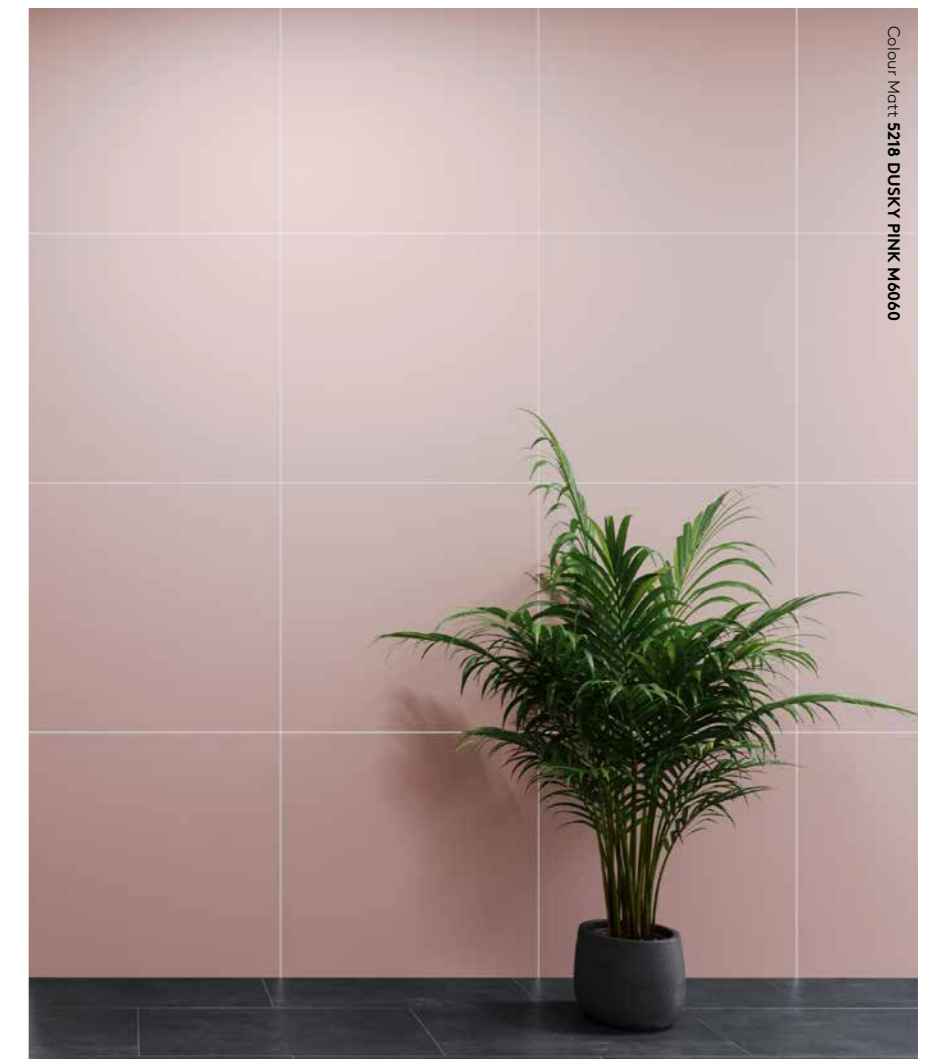

Colour Matt 5218 DUSKY PINK M6060

Obs! Farverne i kollektionsoversigten kan afvige fra det rigtige produkt.