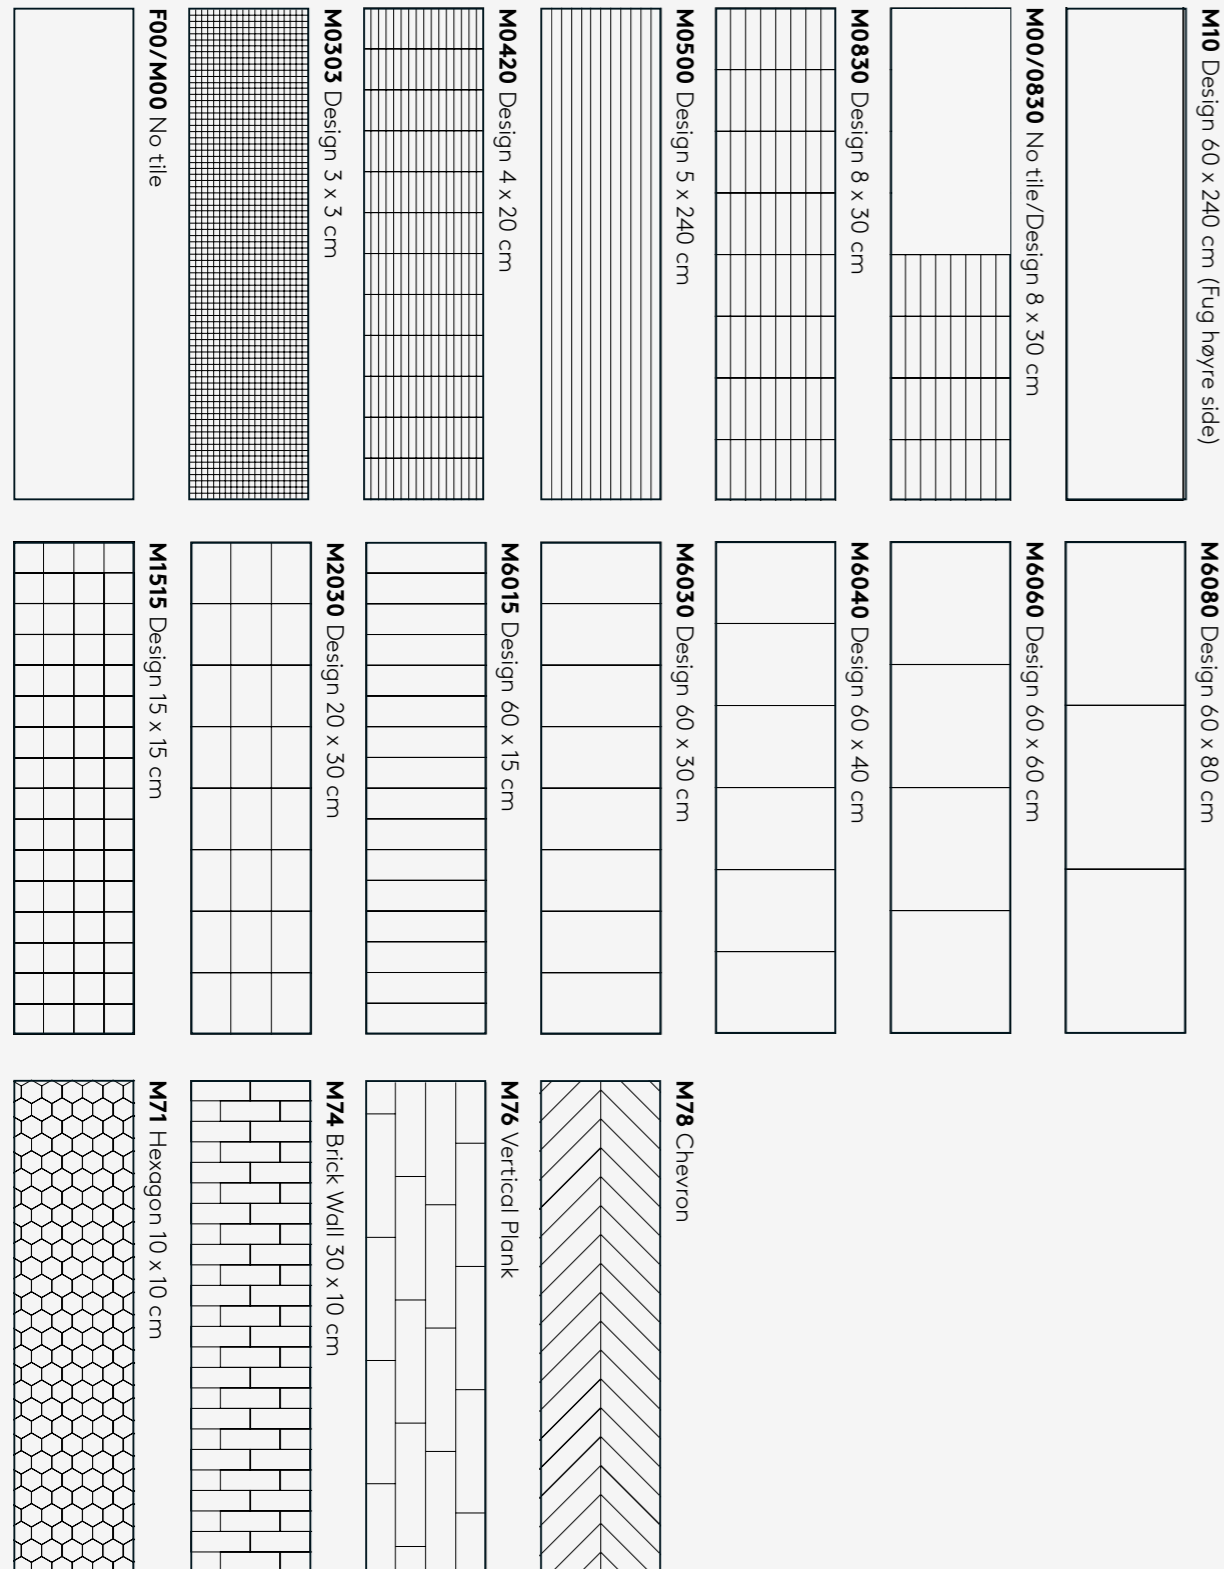

VORES FORSKELLIGE DESIGNS/FLISEMØNSTRE

Bemærk, at ikke alle dekorer i hver kollektion leveres i de forskellige flisemønstre nedenfor. Se på artikelniveau, hvilke varianter dine favoritter leveres i, så du får den korrekte forståelse fra starten.