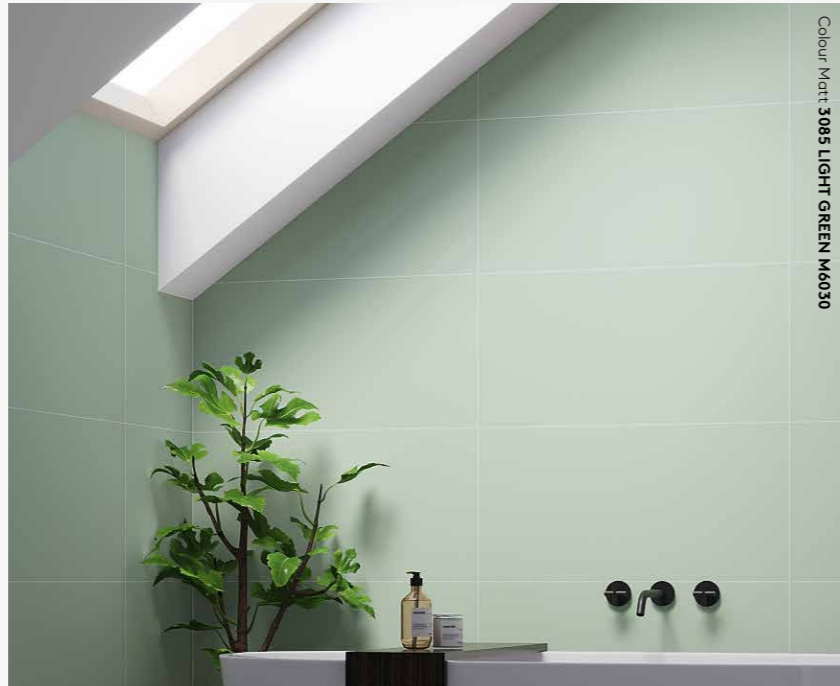

Colour Matt 5233 LIGHT SAND M00

COLOUR MATT

DÆMPET FARVEGLÆDE MED EKSTRA MAT OVERFLADE

Leg med farver er mere populært end nogensinde før! Denne kollektion er farverig, men samtidig afdæmpet. Med en ekstra mat finish tilføjer disse paneler en trendy og tidløs palet til dit projekt.

Lad ikke fantasien sætte grænser – farver skaber glæde og trivsel!

Colour Matt 3085 LIGHT GREEN M6030