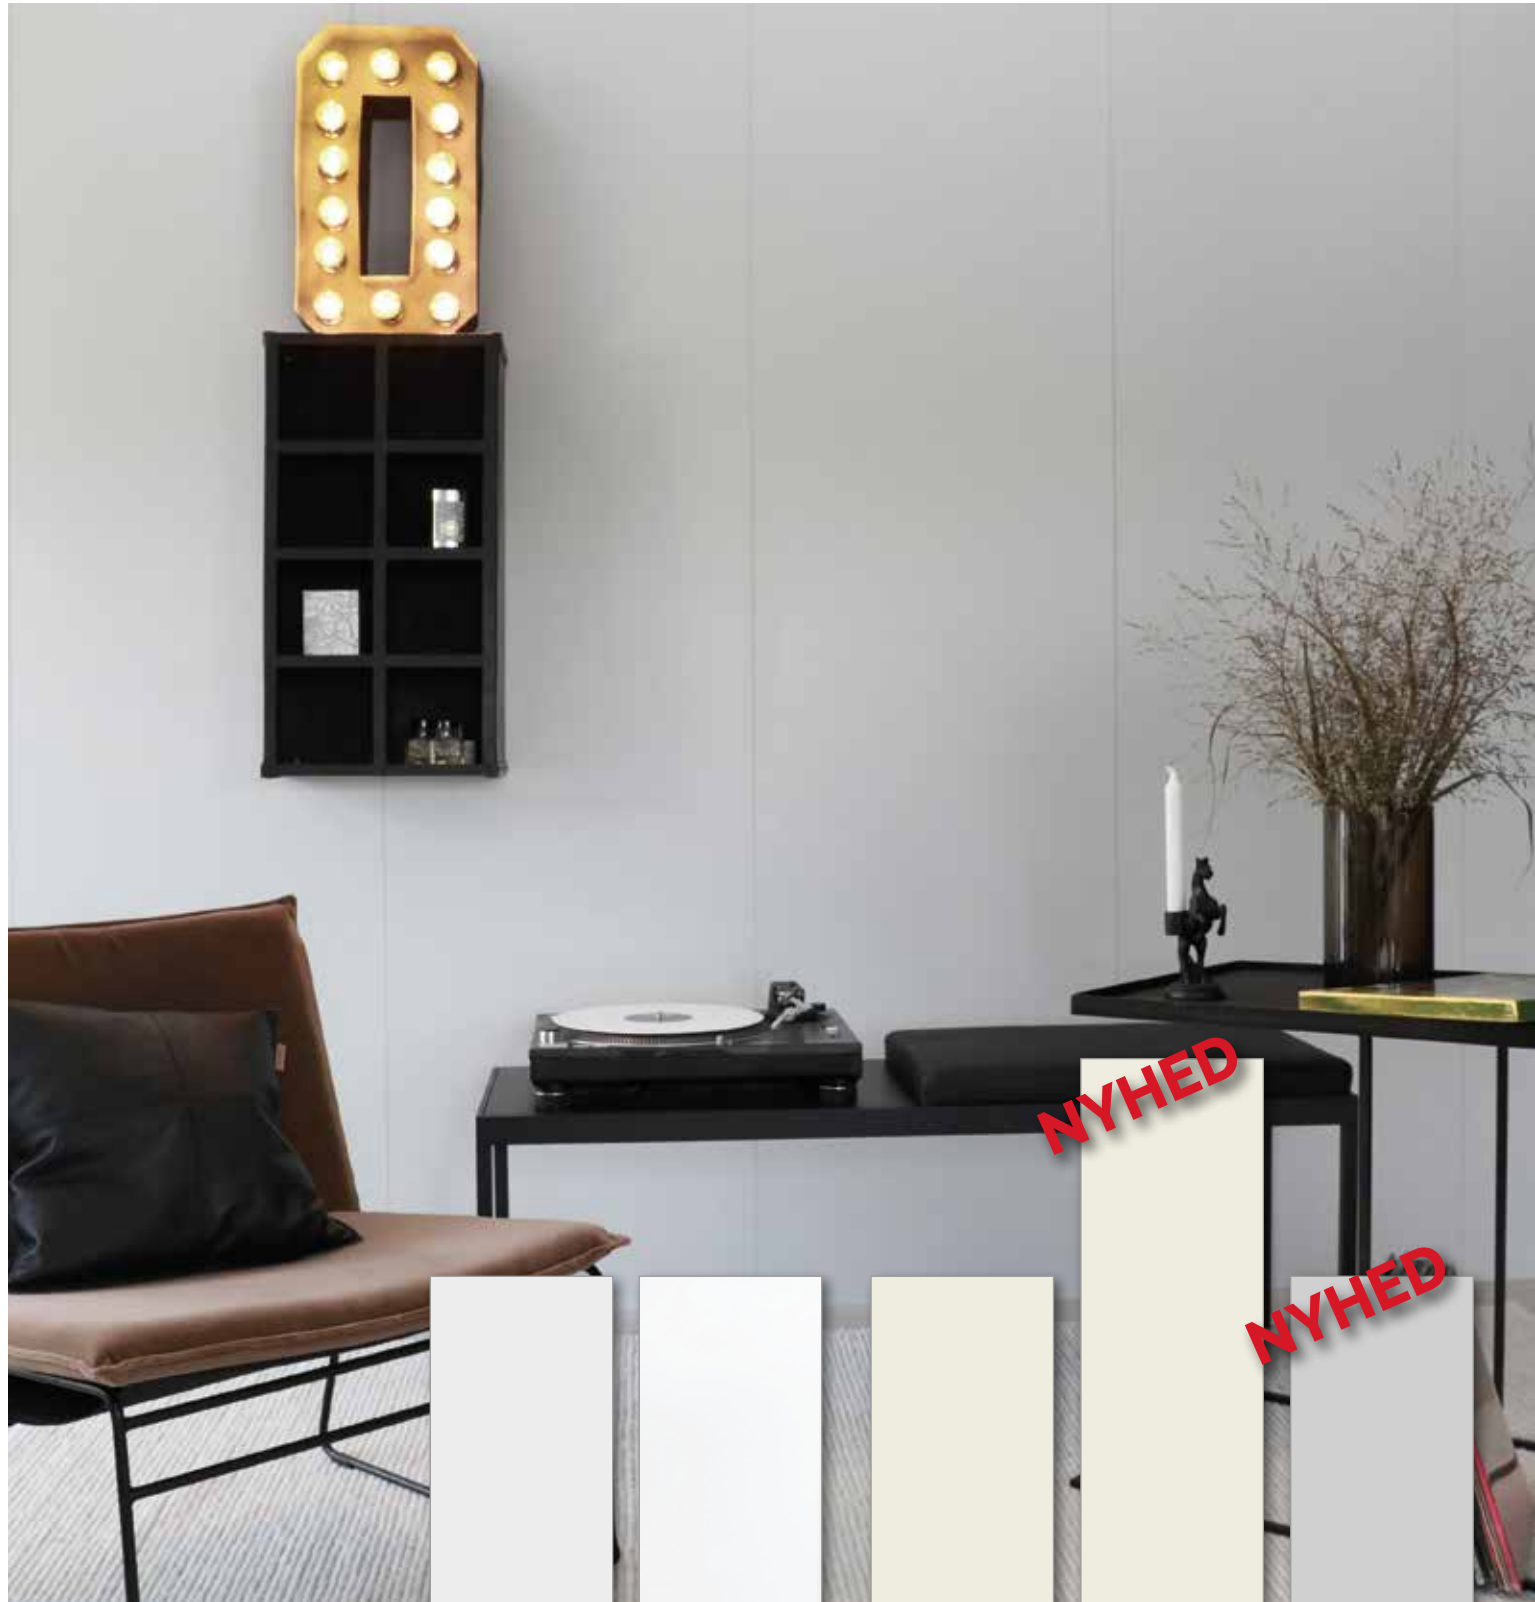

Huntonit væglade: Mikrofuge penselmalet Mist