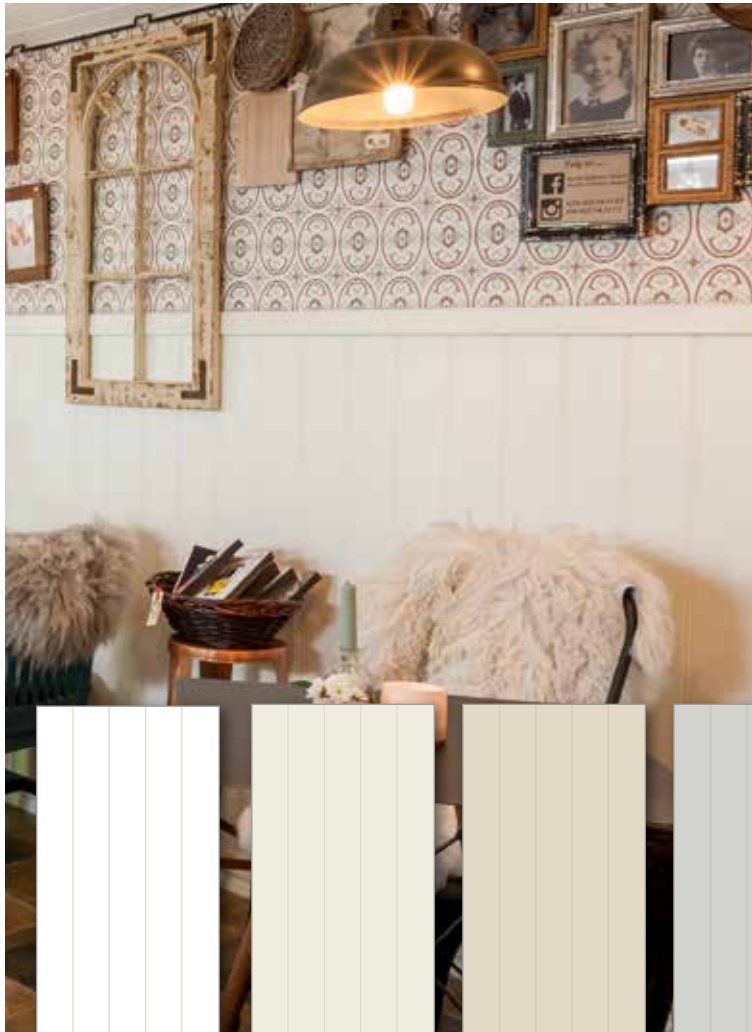

Farverne i
type Perlestaf