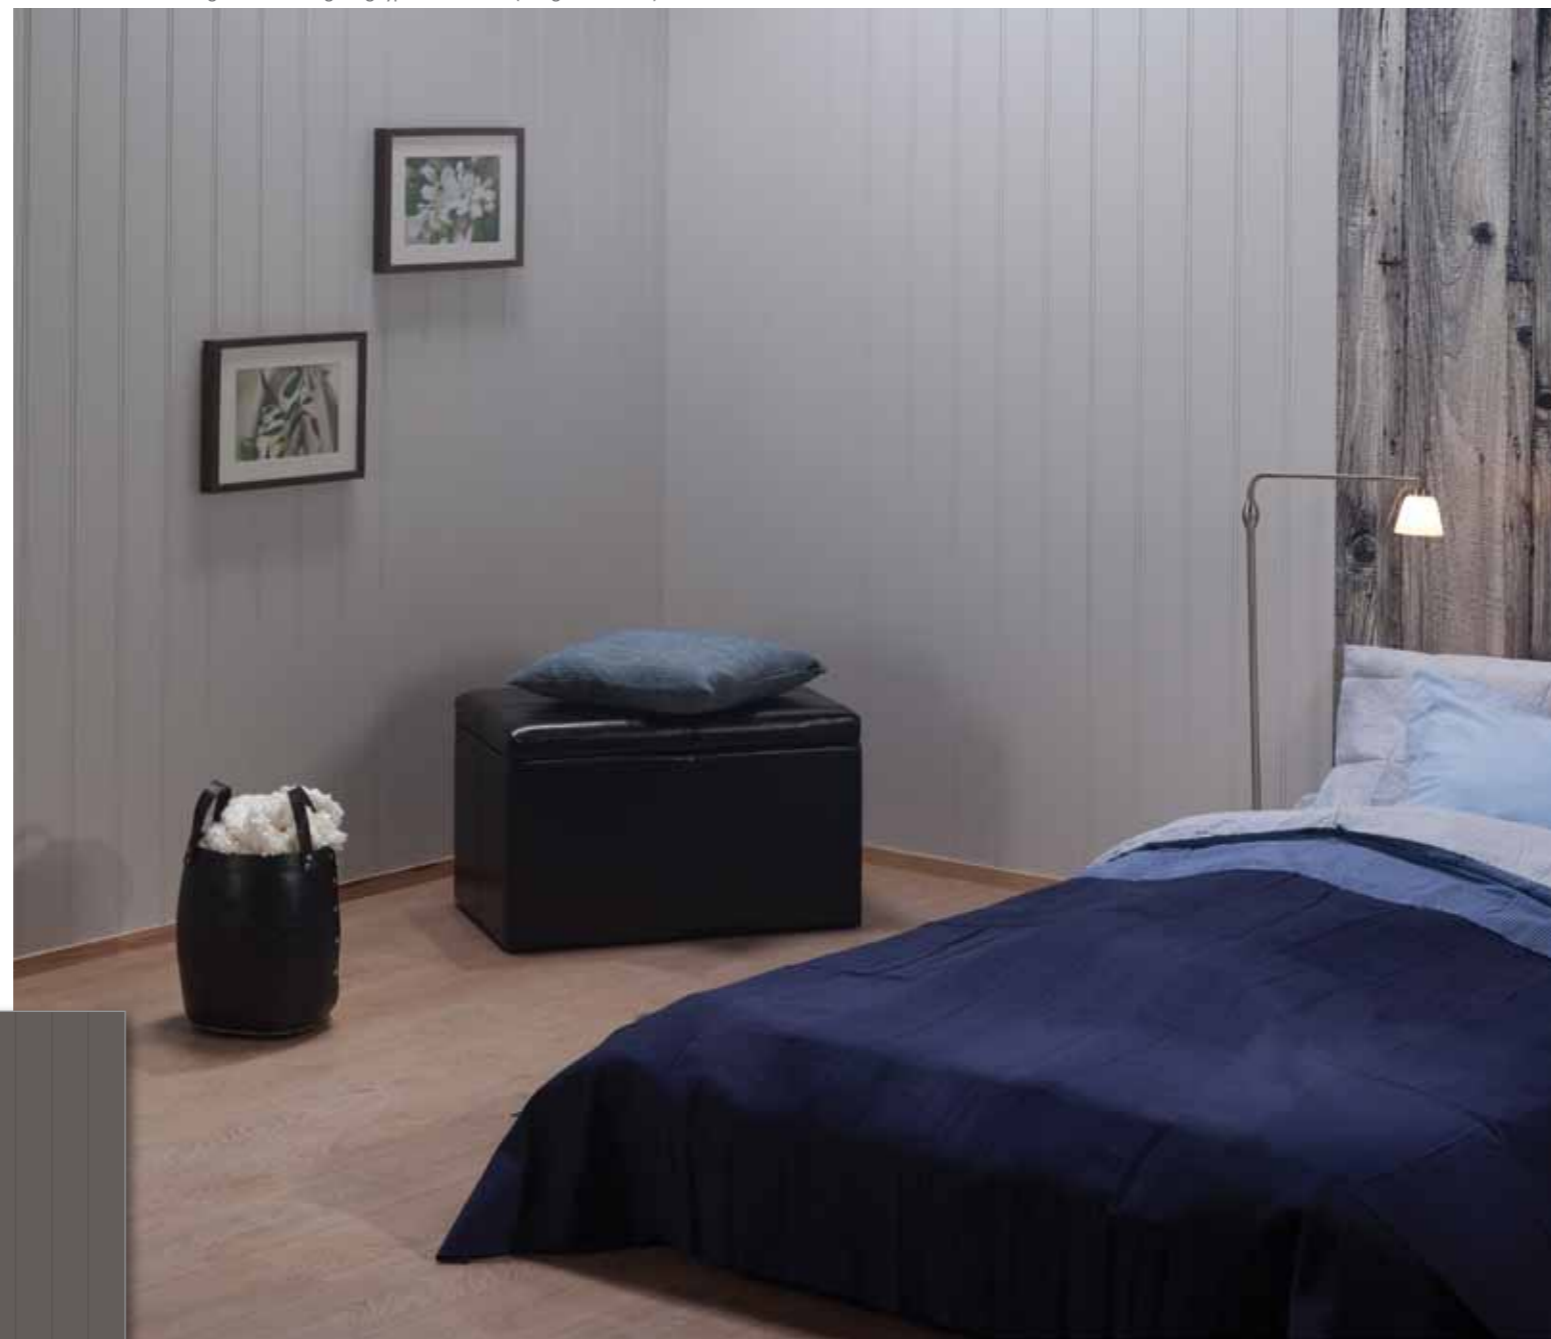

Huntonit Perlestaf Frost og Huntonit Designvæg type Antik Wood. (Se egen brochure)