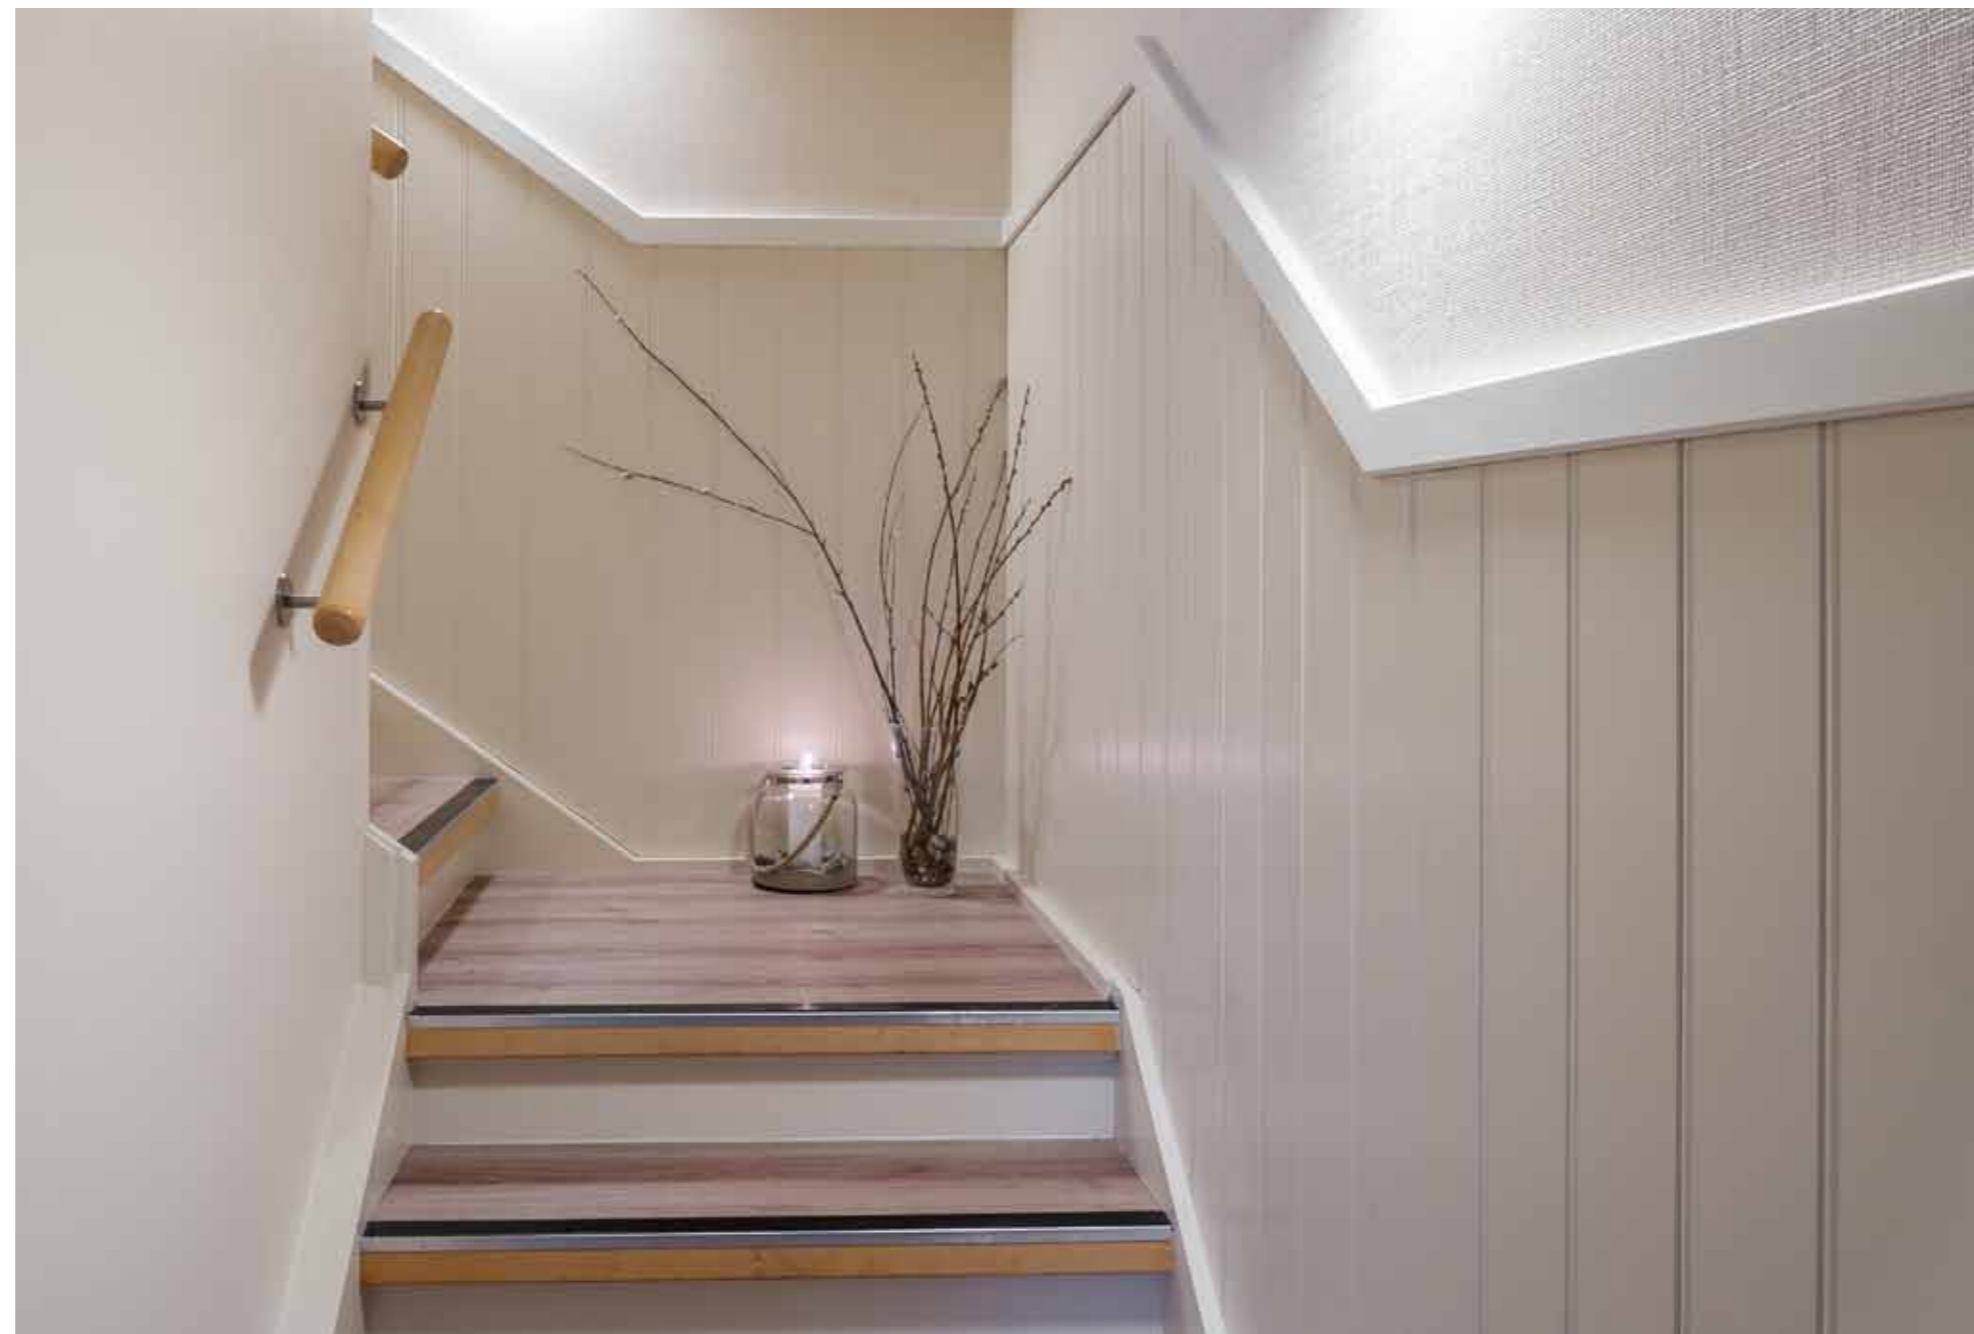

Huntonit Antik væg m/microfuge Brilliant Hvid