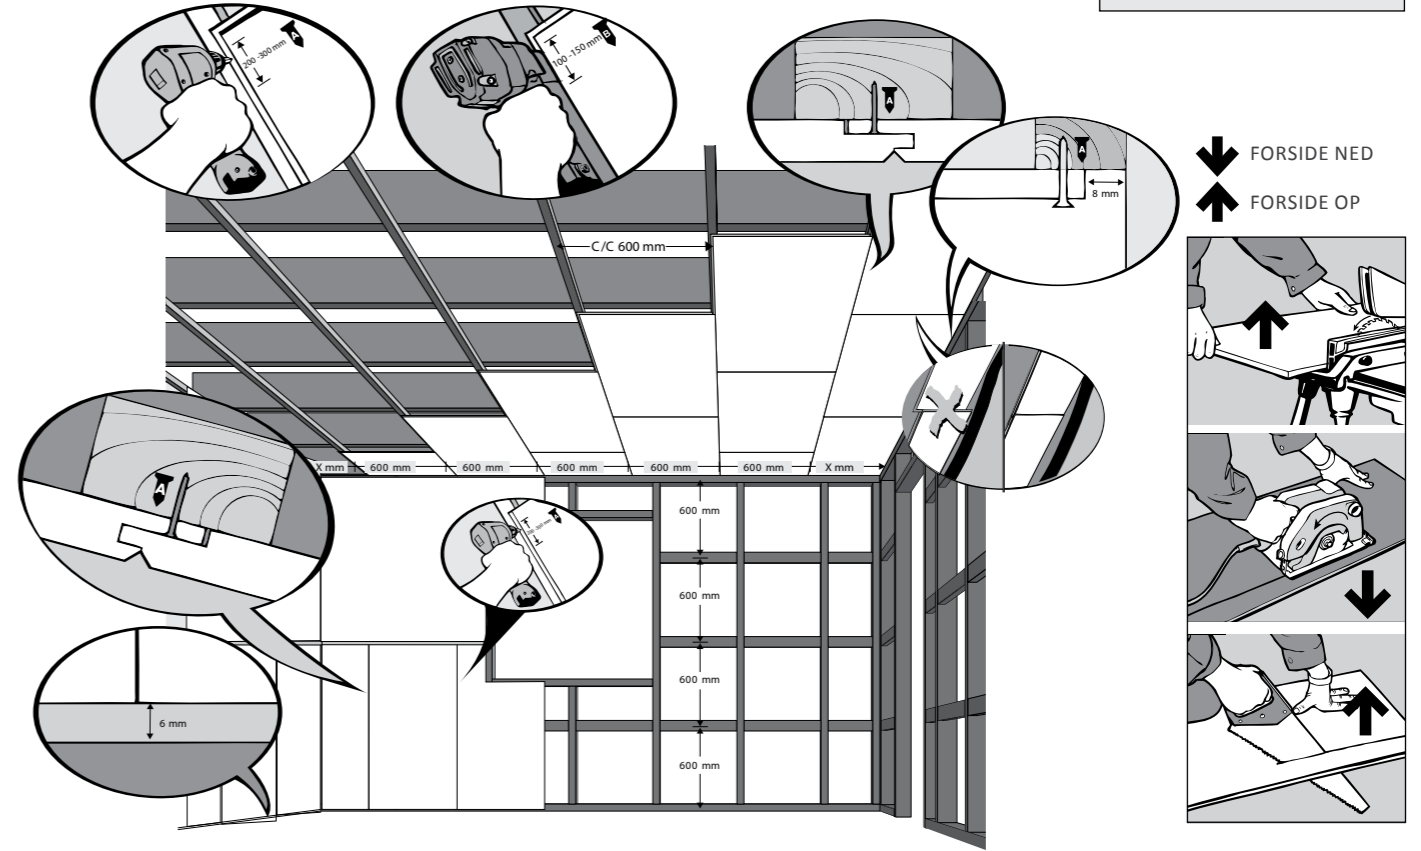

VÆG OG LOFT MONTERING

Huntonit færdigmalet loft Antik Brilliant, Classique loft (nettomål 600x1200mm) og Huntonit vægpaneler som brystningspanel.