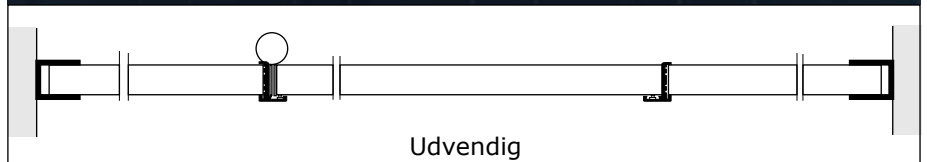

Versioner

Standardversion

Afrundede profiler i aluminium

Type 13 RP

Højde: 2030 mm
Afstand fra gulv: 150 mm
Gennemgangshøjde: 1985 mm

eller

Højde: 2170 mm
Afstand fra gulv: 150 mm
Gennemgangshøjde: 2125 mm

Firkantet version

Firkantede profiler i aluminium

Type 13 RF

Højde: 2010 mm
Afstand fra gulv: 150 mm
Gennemgangshøjde: 1990 mm

eller

Højde: 2150 mm
Afstand fra gulv: 150 mm
Gennemgangshøjde: 2130 mm

Versioner

Svævende version